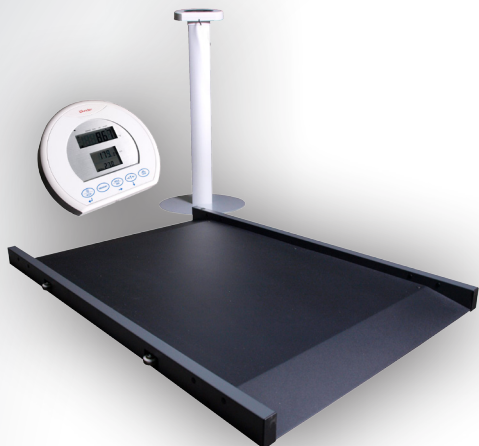

# Riba RW Rolstoelweger

## Specificaties

**Rolstoelweegplateau voor eenvoudig en snel wegen van patiënten in een rolstoel.**

- Eenvoudig te verplaatsen door 2 transportwielen
- Stalen gelakte constructie met geïntegreerde op- en afrit
- Afleesunit in kunststof huis op statief(optioneel)
- Afleesunit aan een muurbeugel is mogelijk
- Grote nauwkeurigheid door "triple range" techniek
- Wegen-Tarreren en BMI aflezing
- Voeding: Netadapter en ingebouwde accu
- Inclusief CE / OIML / MDD keuring

**Optioneel leverbaar:**

- Thermische printer
- Statief voor aflees unit
- Handrail voor op het weegplateau

Model	Plateau afmeting	Weegvermogen	Indeling	M
RW	880x1150 mm	300 kg	100 g	V

**Betrouwbaar en prijsgunstig**