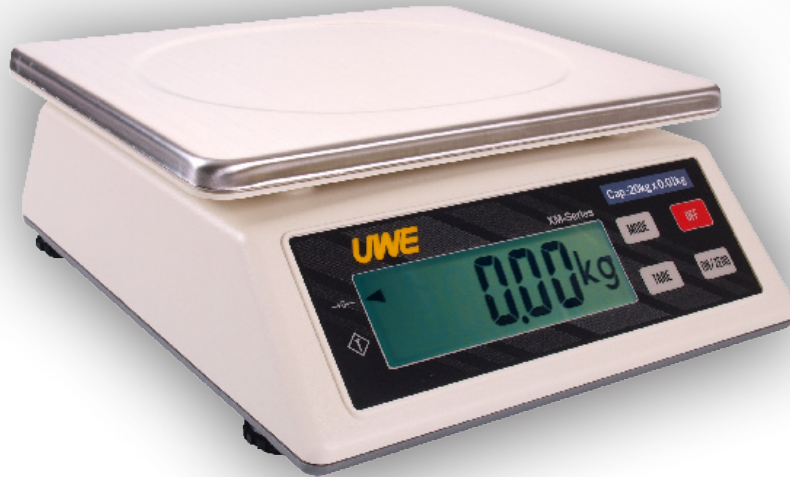

UWE XM

uweshop.eu

UWE XM

Specificaties / Spezifikationen

Toonbankweegschaal model UWE XM

De UWE XM serie is populair in o.a. de champignonsector, en-land- en tuinbouw.

- Kunststof huis met RVS plateau
- Groot LCD display met backlight
- (Autom.) tarrafunctie / nulcorrectie
- Automatische kalibratiefunctie
- Automatische uitschakeling bij niet-gebruik (in te stellen)
- Beschermd tegen overbelasting
- Ingebouwde oplaadbare accu en lader voor circa 50 uur gebruik
- Accu bijna leeg signalering

Tischwaagen Modell XM

Die UWE XM ist sehr beliebt zB in der Pilz Industrie, Landwirtschaft und Gartenbau.

- Kunststoffgehäuse mit Edelstahl-Plattform
- Große LCD-Display mit Hintergrundbeleuchtung
- Auto Tara / Nullstellung
- Automatische Kalibrierung
- Automatische Abschaltung nach 4 Minuten oder Dauerazeige wählbar
- Geschützt gegen Überlastung
- Akku Leer "Symbol"
- Aufladbarer Akku für ca. 50h mobilen Betrieb inklusive Ladegerät

Model Modell	Plateau afmeting Wägeplattform	Weegvermogen Tragkraft	Indeling Teilung
UWE XM 6 kg	210x250 mm	6 kg	1 g
UWE XM 15 kg	210x250 mm	15 kg	5 g
UWE XM 20 kg	210x250 mm	20 kg	10 g

Betrouwbaar en prijsgunstig / Zuverlässig und Preiswert